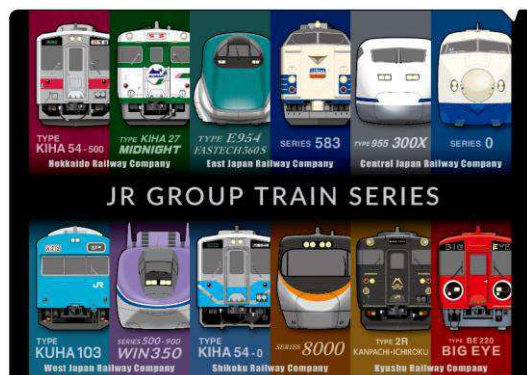

2024年9月26日

JR北海道フレッシュキヨスク株式会社
株式会社JR東日本クロスステーション
株式会社JR東海リテイリング・プラス
株式会社ジェイアール西日本デリーサービスネット
四国キヨスク株式会社
JR九州リテール株式会社

全国のJRグループ駅ナカ小売業6社共同企画！ 「JR GROUP TRAIN SERIES」 「エキナカオリジナル鉄道コレクション」 10月1日以降全国 約600箇所発売

- 毎年ご好評をいただいている、全国のJRグループ駅ナカ小売業6社による共同企画を今年も実施し、10月1日（火）から発売いたします。
- 歴史のある鉄道を身近に感じ、その魅力を知ってもらうため、鉄道グッズ等の販売を通じて全国規模で「鉄道」を盛り上げていきます。

商品ラインナップ

【発売日】2024年10月1日（火）

JR GROUP TRAIN SERIES 日本縦断 鉄シール入りウエハース 第三弾
単品:216円(税込) BOX:6,480円(税込)

表面にはJR6社の車両イラスト、裏面には各車両の解説が書かれた「鉄シール」！6社×各5種の全30種がランダムに封入されています。1BOX購入でコンプリートできます。（※未開封に限ります）イラストは全種描き下ろし！さらに背景はメタルとホログラムの2種仕様です。

表

裏

JR GROUP TRAIN SERIES A4クリアファイル
330円（税込）

JR6社の車両をデザインしました。